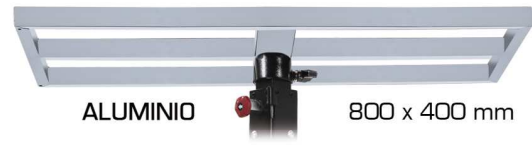

ELC-730/R Elevadores de Carga

BC-02/M

Adaptador Bandeja (80 x 40cm)
(No incluido)

MODELO	Altura Máxima	Carga Máxima	Altura Plegada	Peso Neto
ELC-730/R	4,58 m 15 ft	125 kg 276 lb	1,45 m 4.7 ft	37 Kg 82 lb

ADAPTADORES & ACCESORIOS ELC

BC-02 ADAPTADOR BANDEJA

800 x 400 mm

BC-06 ADAPTADOR BANDEJA

450 x 450 mm

BC-09 ADAPTADOR BANDEJA

ALUMINIO

800 x 400 mm

CV-10 ADAPTADOR CARGAS CURVAS

BC-05 ADAPTADOR BANDEJA

740 x 435 x 140 mm

Medidas Plegada:
450 x 435 x 150 mm

ALUMINIO

BC-07 ADAPTADOR BANDEJA

450 x 435 x 140 mm

Medidas Plegada:
450 x 230 x 150 mm